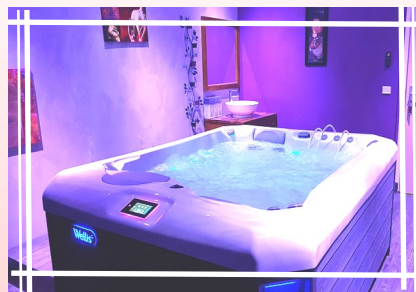

## PACKAGE BIEN-ÊTRE & SPA

À partir de 275€

**Inclus pour 2 personnes :**

Chambre Vue sur le Lac de l'Ailette

Petits-Déjeuners en Buffet

Soins de 50 min à la carte

Accès de 30min au Jacuzzi Privatif

### Les Options supplémentaires

Lit Supplémentaire	20 €
Petit Déjeuner supplémentaire en Buffet	16 €
<i>Payant à partir de 12ans</i>	
Accès de 30min supplémentaire au Jacuzzi	
pour 1 personne	19 €
pour 2 personnes	35 €
Gommage Corps 30min pour 1 personne	45€
Soin du Visage pour 1 personne	
30 minutes	45€
50 minutes	75€