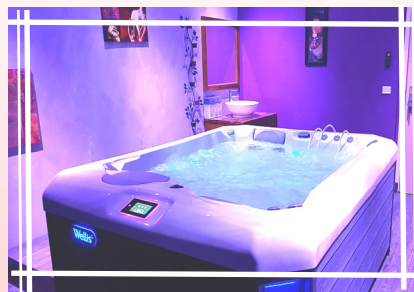

## PACKAGE BIEN-ÊTRE & SPA

À partir de 275€

**Inclus pour 2 personnes :**

Chambre Vue sur le Lac de l'Ailette

Petits-Déjeuners en Buffet

Soins de 50 min à la carte

Accès de 30min au Jacuzzi Privatif

### Les Options supplémentaires

Lit Supplémentaire	20 €
Petit Déjeuner supplémentaire en Buffet	16 €
<i>Payant à partir de 12ans</i>	
Accès de 30min supplémentaire au Jacuzzi	
pour 1 personne	19 €
pour 2 personnes	35 €
Gommage Corps 30min pour 1 personne	45€
Soin du Visage pour 1 personne	
30 minutes	45€
50 minutes	75€