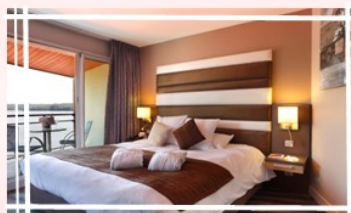

## Golf de l'Ailette

Profitez de Tarifs préférentiels sur le 18 Trous au Golf de l'Ailette  
Grâce à votre Chambre :

Haute Saison D'Avril à Octobre		Basse Saison De Novembre à Mars	
en Semaine	50€	en Semaine	32€
Au lieu de	<del>54€</del>	Au lieu de	<del>37€</del>
en Week-end	62€	en Week-end	42€
Au lieu de	<del>68€</del>	Au lieu de	<del>48€</del>