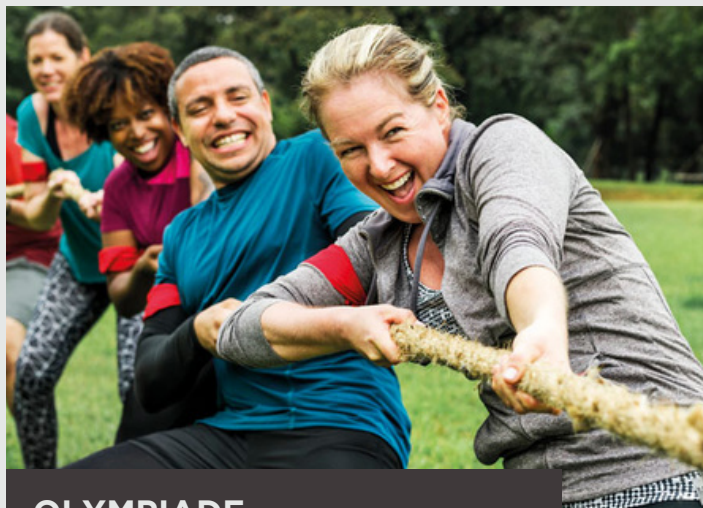

OLYMPIADE

Les participants seront amenés à collaborer étroitement afin d'obtenir les meilleurs résultats ! 6 épreuves permettent de remporter des points.

L'équipe qui aura cumulé le plus de points remportera le challenge !

De 10 à 70 personnes 2h00 En extérieur
A partir de 1300€ HT