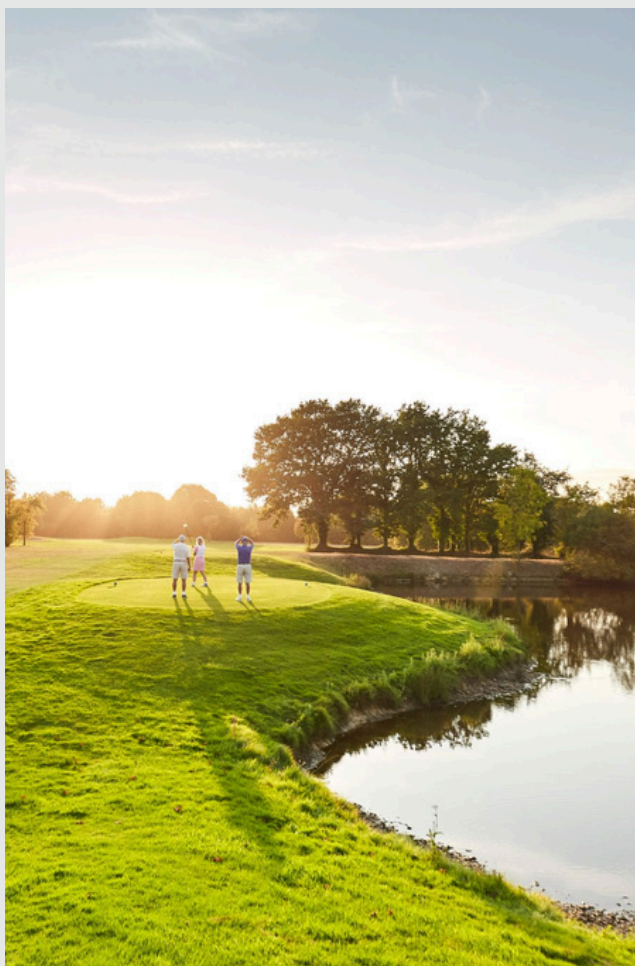

Possibilité de quad monoplace et biplace. Equipement fourni.

AU GRAND AIR

Découvrez les Activités Nature autour de l'Hôtel du Golf de l'Ailette

Niché au cœur d'un cadre verdoyant, l'Hôtel du Golf de l'Ailette à Chamouille vous offre un véritable bol d'air frais grâce à son environnement naturel exceptionnel. Que vous cherchiez à vous ressourcer ou à vivre des aventures en plein air, notre hôtel est l'endroit idéal pour profiter de la nature sous toutes ses formes.